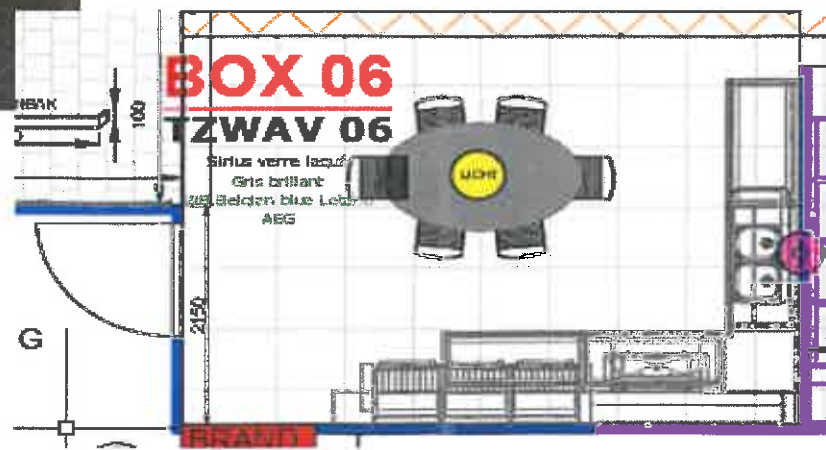

EXTRA
DECORATIEF RAAM H 1300X BR 1200 LED VERLICHTING VOORZIEN
1 GORDIJN BESTELD

Schilderen / peinture
* KLEUR WAND VENSTER + MDF ROND KOLOMKASTEN EN DAMPKAP CAPAROL Palazzo140 * KLEUR RECHTS VAN DE KOLOMKASTEN + RETOUR MET DEUR CAPAROL Granit15